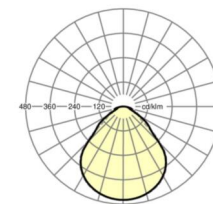

параметры

номер заказа	65712024170
код EAN	4020863453344
номер таможенного тарифа	94051190
Знак прохождения контроля	IP 20, класс защиты I, для рабочих мест за дисплеем 65°<3000, ENEC10 VDE, F, Indoor, CE
Степень ударопрочности IK	IK03
Температура окружения	ta 25°C
Гарантийный срок	5 лет
Государственные программы поддержки	BEG - государственные субсидии для энергосберегающих зданий (действительна только для Германии)

электротехника

Балласт	Электронный драйвер Multilumen, 4-шага (1 штука)
Мощность системы	51W-28W
сетевое напряжение	230V/50Hz
автоматический предохранитель (пусковой ток)	15 штук/B10, 25 штук/B16, 24 штук/C10, 38 штук/C16
класс энергосбережения/Источник света	B

DEEP-LINK

<https://www.regiolum.de/ru/article/65712024170>