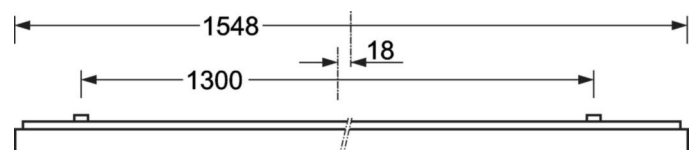

DEEP-LINK

<https://www.regiolum.de/ru/article/65712024170>

Ссылка	LED 7000lm/51W 840
ηLB	100 %
Φ ↓/↑	100 % / 0 %
UGR поп./вдоль дисплей	18.7 / 18.9
	65° < 3000cd/m²

Оптика

Оснастка	LED, цветопередача/оттенок света CRI ≥ 80 / 4000K
Допуск для координаты цветности (MacAdam)	3SDCM
Фотобиологическая безопасность (светильник)	RG0
Номинальный световой поток/шаг переключения (ETM)	7000lm/51W, 6100lm/43W, 5100lm/36W, 4200lm/28W (настройка по умолчанию 7000лм)
Срок службы LED	100000h L80/B10 (Tq 25°C), 50000h L90/B50 (Tq 25°C)
светоотдача светильников	149lm/W-138lm/W
UGR поп./вдоль	18.7 / 18.9 (51W)

Механика

цвет корпуса	белый стандартный для электротехники RAL 9016
размеры (LxWxH/ДxШ)	1548mm x 354mm x 62mm
вес (нетто)	9kg
Кабельный ввод КЕ (X/Y)	0mm/0mm
Вид монтажа	Потолочная одиночная установка, Монтаж потолочных магистралей, Узел крепления маятниковой рейки на цепи, Установка потолочной монтажной шины

размеры

L	1548 mm	Длина
B	354 mm	Ширина
H	62 mm	Высота
A1	1300 mm	Расстояние между точками крепежа при одиночной установке
A3	248 mm	Расстояние между точками крепежа между светильниками в световой п
A4	240 mm	Расстояние между точками крепежа (ширина)
X	0 mm	Расстояние от ввода проводов до середины светильника по оси X (вдо
Y	0 mm	Расстояние от ввода проводов до середины светильника по оси Y (поп