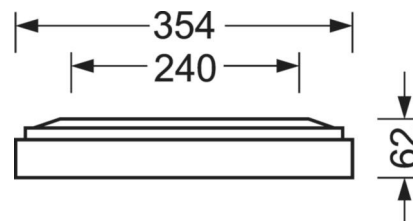

Ссылка	LED 7000lm/51W 840
ηLB	100 %
Φ ↓/↑	100 % / 0 %
UGR поп./вдоль дисплей	18.7 / 18.9
	65° < 3000cd/m²